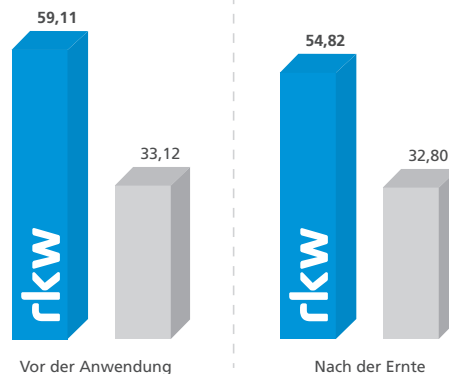

* Im Vergleich zu herkömmlichen Erntevliesstoffen

** Dehnbarkeit abhängig von der Pflanzkultur

RKW HyJet® Erntevlies

Herkömmliches Produkt

RKW-Qualität unabhängig bestätigt

Prüfbericht

P20191476;T817_19
des STFI I v. 30.09.2019
(grau: Durchschnitt aus 6 herkömmlichen Produkten)

Höchstzugkraft längs in N/5 cm